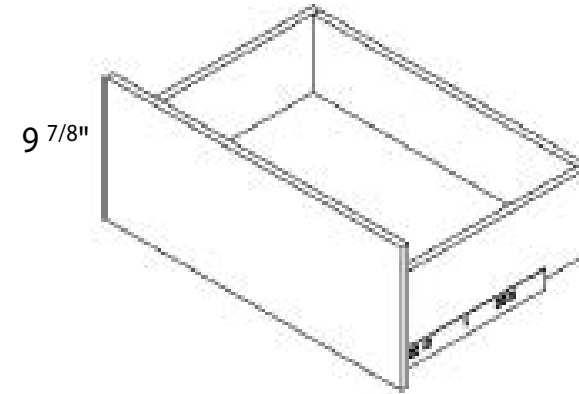

HANGING ROD

DIMENSIONS

SKU	WIDTH
CL-HR18	18
CL-HR24	24
CL-HR30	30
CL-HR36	36

Notes:

MODIFICATIONS

D&F	FE	RD	ID	RH	RW	MI1	MI2	MI3	RDTK	RCTK	PFG

DRAWER BOX

DIMENSIONS

SKU	WIDTH	DEPTH
CL-DB1815	18	15
CL-DB2415	24	15
CL-DB3015	30	15
CL-DB3615	36	15
CL-DB1824	18	24
CL-DB2424	24	24
CL-DB3024	30	24
CL-DB3624	36	24

Notes:

MODIFICATIONS

D&F	FE	RD	ID	RH	RW	MI1	MI2	MI3	RDTK	RCTK	PFG