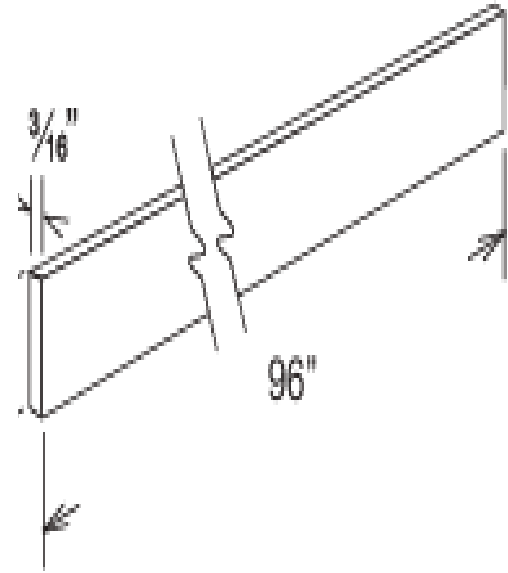

ACCESSORIES

DIMENSIONS

SKU	WIDTH	HEIGHT	DEPTH
F696	6	96	0.75

Notes:

MODIFICATIONS

D&F	FE	RD	ID	RH	RW	MI1	MI2	MI3	RDTK	RCTK	PFG

TOE KICK

DIMENSIONS