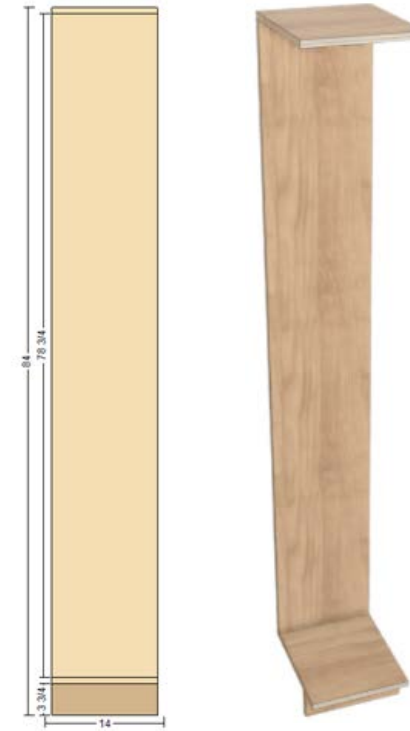

SHELVES

DIMENSIONS

SKU	WIDTH	HEIGHT	DEPTH
CL-SH1814	18	0.75	14
CL-SH2414	24	0.75	14
CL-SH3014	30	0.75	14
CL-SH3614	36	0.75	14
CL-SH1823	18	0.75	23
CL-SH2423	24	0.75	23
CL-SH3023	30	0.75	23
CL-SH3623	36	0.75	23

Notes:

MODIFICATIONS

D&F	FE	RD	ID	RH	RW	MI1	MI2	MI3	RDTK	RCTK	PFG

DRAWER BOX

DIMENSIONS

Front

SKU	WIDTH	HEIGHT	DEPTH
CL-BR148415	14	84	15
CL-BR149415	14	94	15
CL-BR148424	14	84	24
CL-BR149424	14	94	24

Notes:

MODIFICATIONS

D&F	FE	RD	ID	RH	RW	MI1	MI2	MI3	RDTK	RCTK	PFG